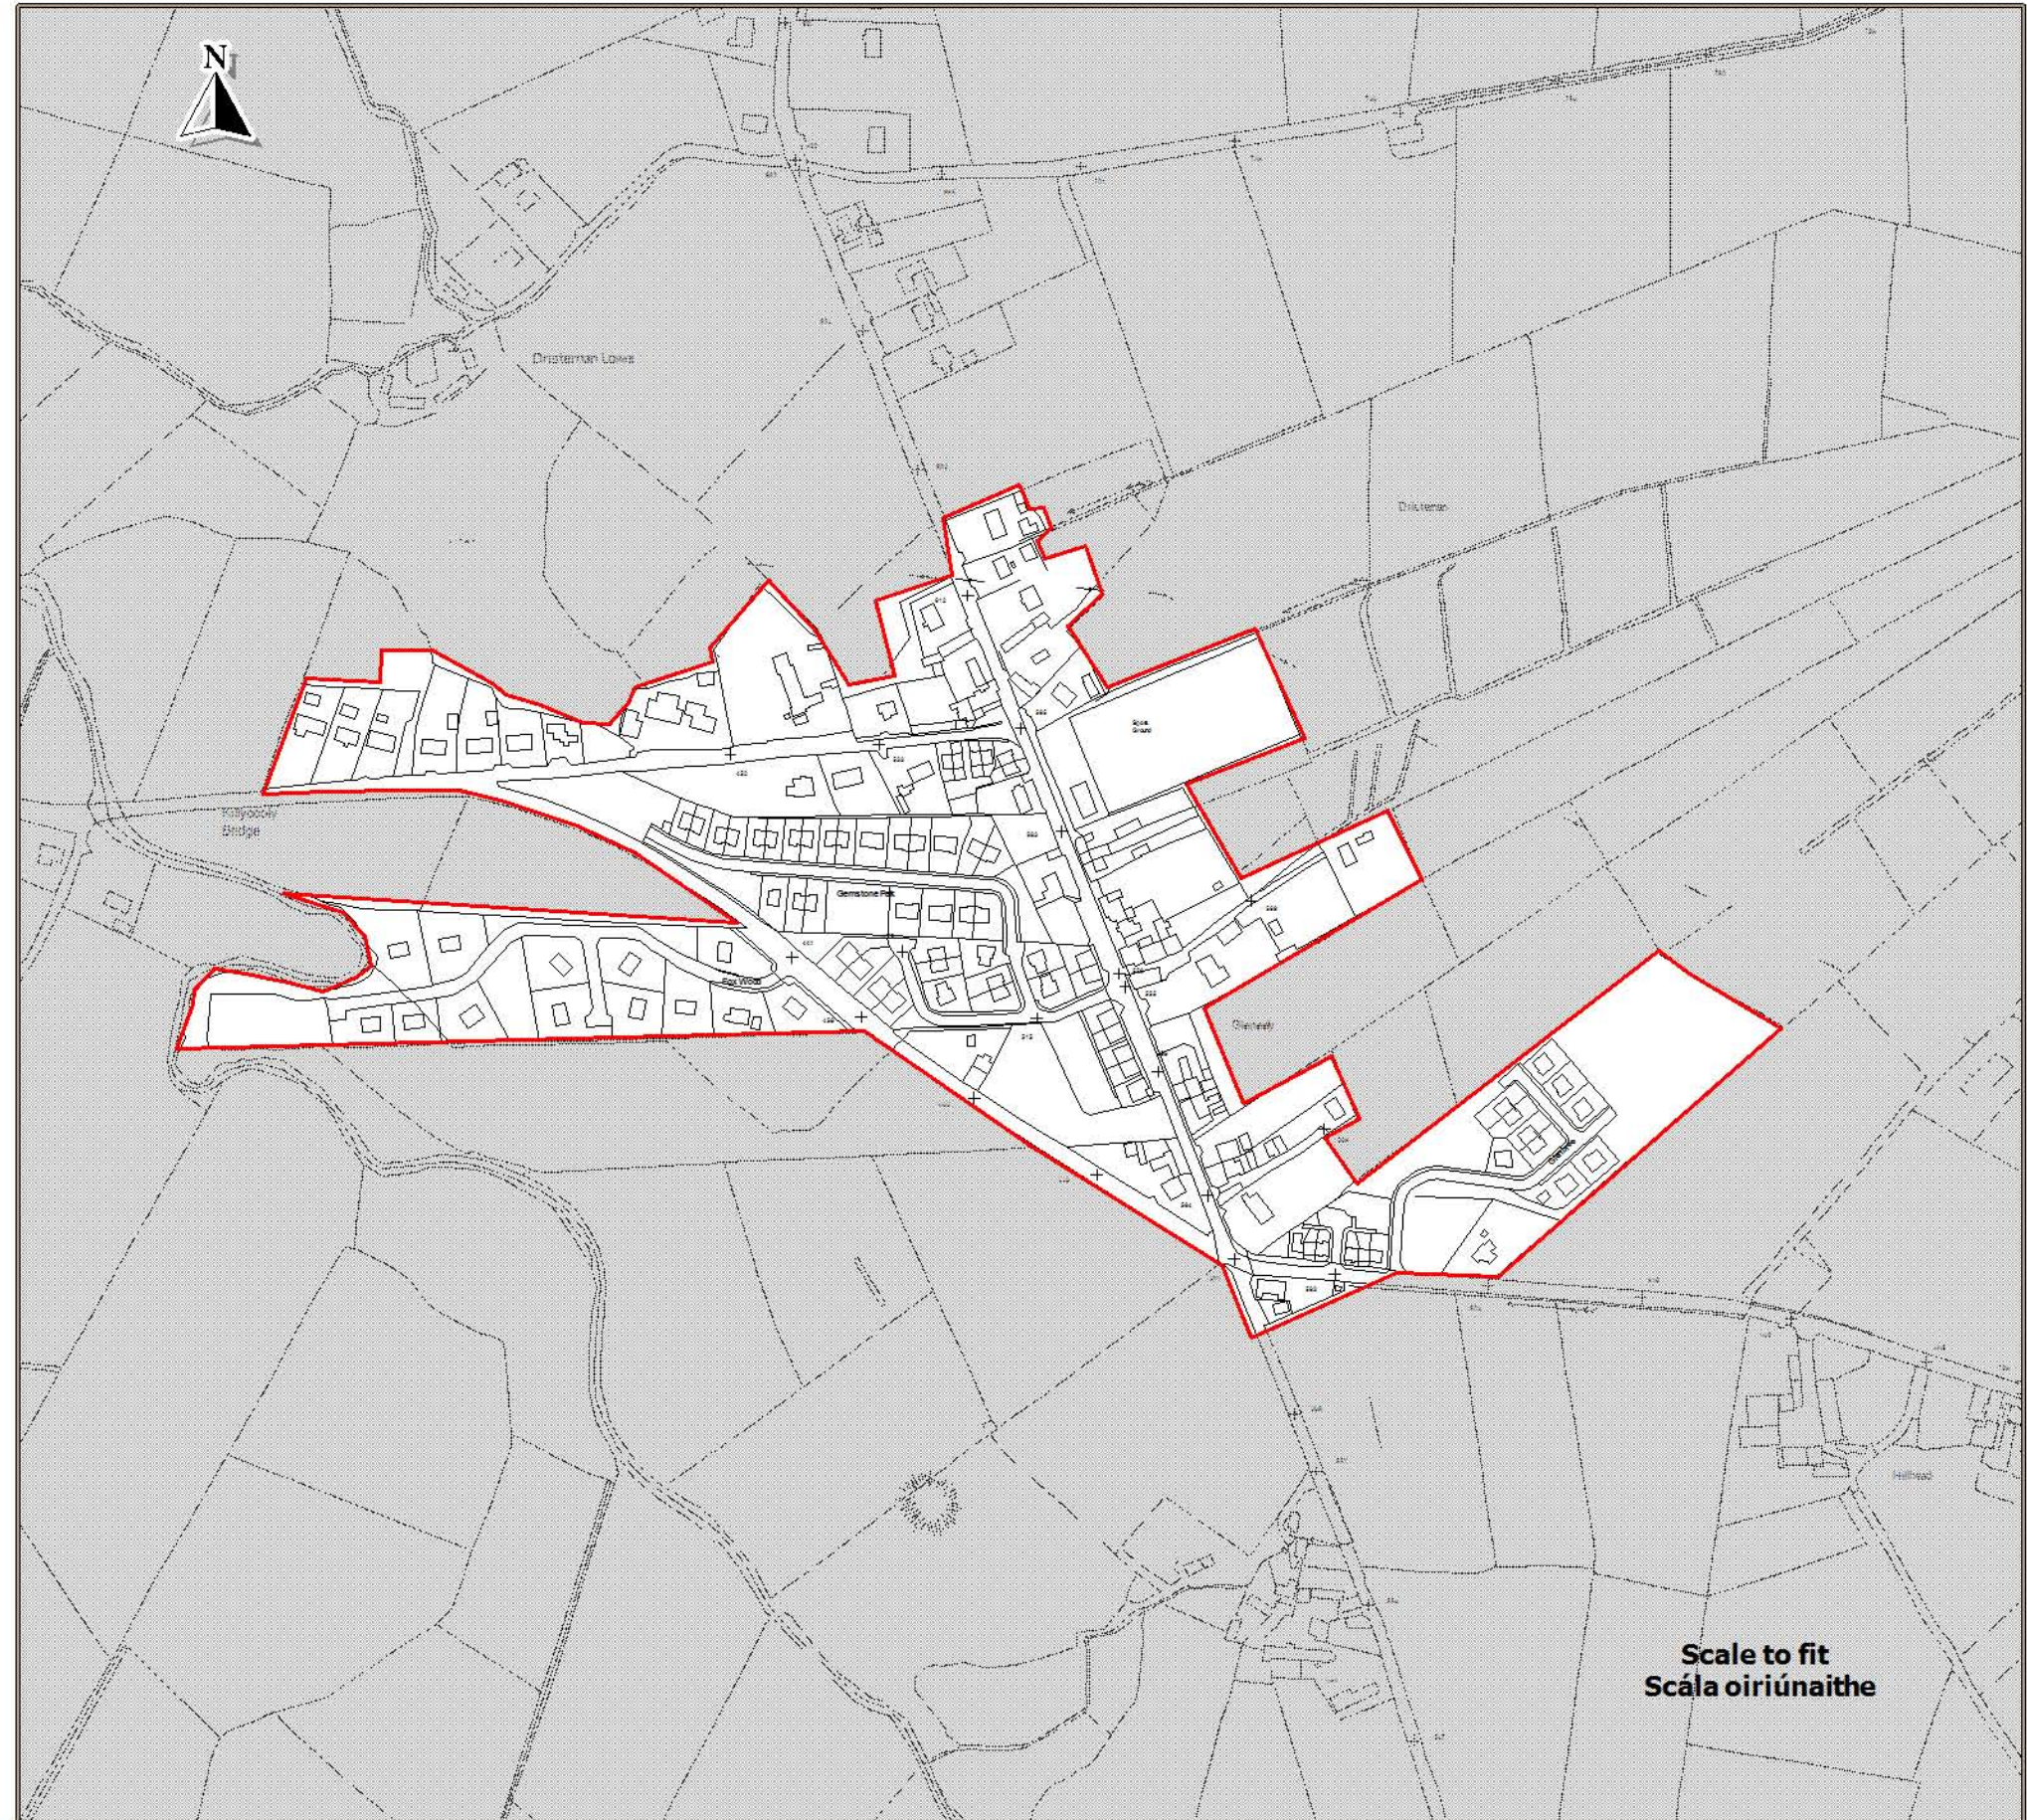

**Draft County Donegal  
Development Plan  
2018 - 2024**

**Dréacht Plean Forbartha  
Contae Dhún na nGall  
2018 - 2024**

Layer 3 - Map 15.41  
Sraith 3 - Léarscáil 15.41

**Gleneely  
Gleann Daoile**

Settlement Framework  
Creatlach Lonnaíochta

 Settlement Boundary  
Teorainn Lonnaíochta

Scale to fit  
Scála oiriúnaithe